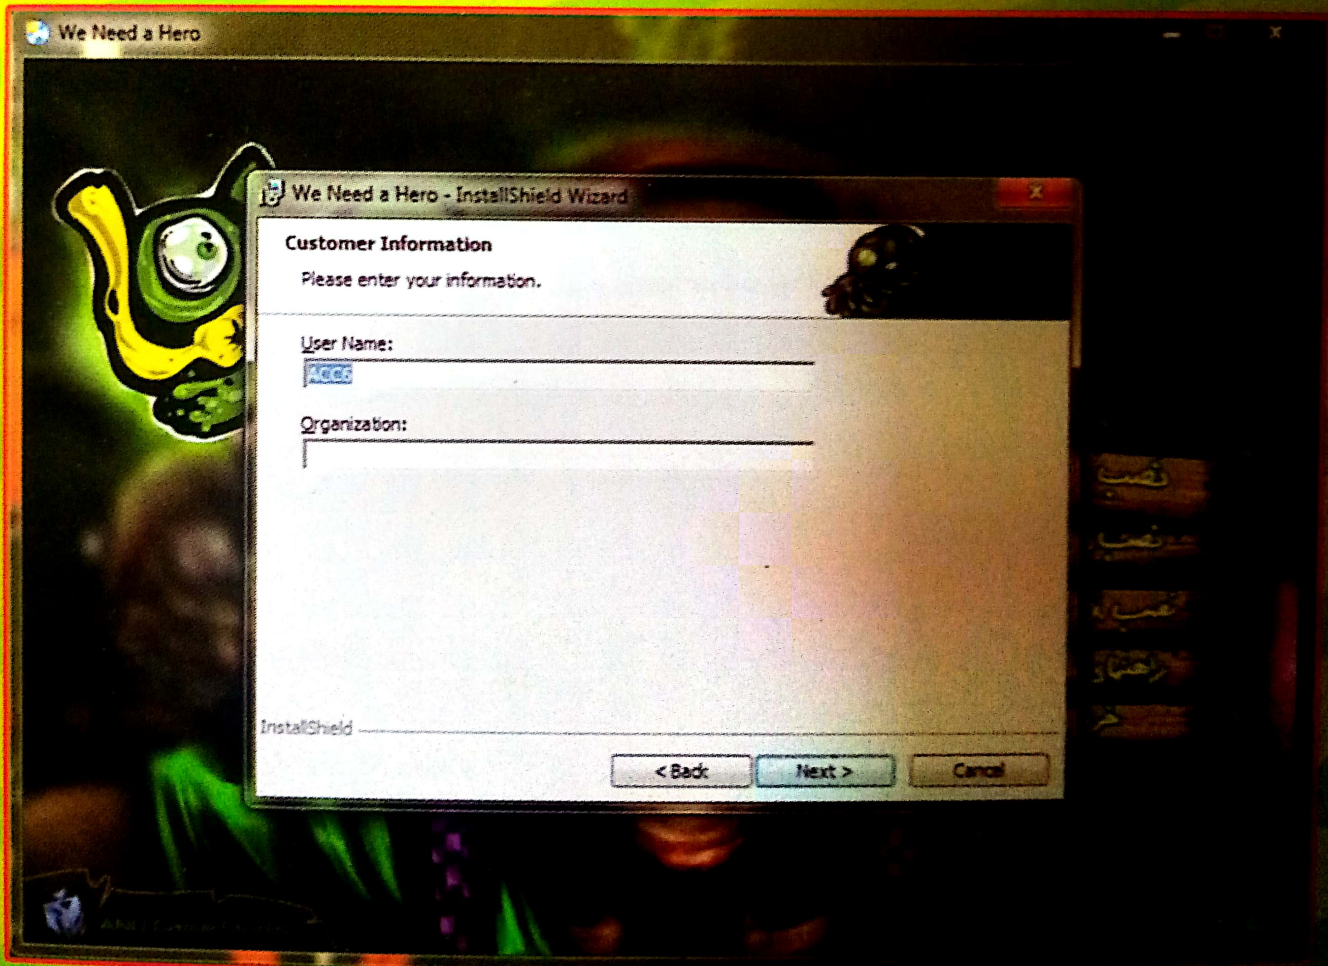

د- در این قسمت به صورت انتخابی می توانید نام مورد نظر خود را وارد نمایید سپس دکمه

Next را انتخاب کنید. در غیر این صورت بدون تغییر نام دکمه Next

را انتخاب نموده و به مرحله بعدی و نصب بروید